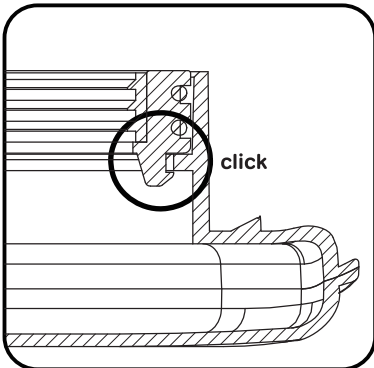

drain configuration/конфігурація трапа

1	Grate cut gradient	решетка перфорированная	x1
2	Grate fixator	фиксатор решетки	x4
3	Filter	сетка-фильтр	x1
4	Dry syphon assembly	сухой затвор в сборе	x1
5	Body drain	корпус трапа	x1
6	Foot assembly	регулируемые ножки в сборе	x4
7	Nut	гайка крепления ножек	x4
8	Sealing ring assembly	уплотнительное кольцо в сборе	x1
9	Water syphon	гидрозатвор	x1
10	Screw kit	комплект крепежа	x8
11	Sealing membrane with glue	герметизирующая лента с клеем	x2
12	Hook	крючок для снятия решетки	x1
13	Protective hood	защитный экран	x1
14	Wrench	ключ	x1
15	Screw driver	отвертка	x1

blaufkonfiguration/конфігурація дренажу

1	Gitterschnittverlauf	решітка перфорована	x1
2	Rostfixator	фіксатор решітки	x4
3	Filter	фільтр	x1
4	Trockensiphon-Baugruppe	сухий сифон в зборі	x1
5	Körper des Abflusses	корпус водостоку	x1
6	Fußmontage	нога в зборі	x4
7	Nuss	гайка	x4
8	Dichtringmontage	Ущільнювальне кільце в зборі	x1
9	Wasserdichtung	гідрозатвор	x1
10	Schraubensatz	комплект кріплення	x8
11	Abdichtungsbahn mit Kleber	герметизуюча стрічка з клеєм	x2
12	Haken	гачок для зняття решітки	x1
13	Schutzschirm	захисний екран	x1
14	Schraubenschlüssel	гайковий ключ	x1
15	Schraubenzieher	Викрутка	x1