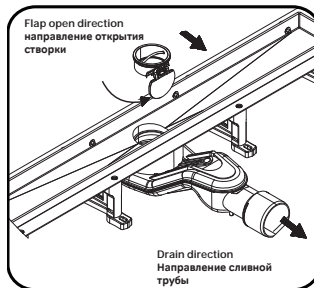

! For best flow rate please follow below// Для лучшей производительности следуйте инструкции ниже

OK

NOT OK