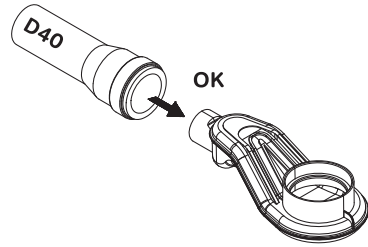

drain configuration/конфігурація трапа

1	Grate cut gradient	решетка перфорированная	x1
2	Grate fixator	фиксатор решетки	x4
3	Filter	сетка-фильтр	x1
4	Dry syphon assembly	сухой затвор в сборе	x1
5	Body drain	корпус трапа	x1
6	Foot assembly	регулируемые ножки в сборе	x4
7	Nut	гайка крепления ножек	x4
8	Sealing ring assembly	уплотнительное кольцо в сборе	x1
9	Water syphon	гидрозатвор	x1
10	Screw kit	комплект крепежа	x8
11	Sealing membrane with glue	герметизирующая лента с клеем	x2
12	Hook	крючок для снятия решетки	x1
13	Protective hood	защитный экран	x1
14	Wrench	ключ	x1
15	Screw driver	отвертка	x1

blaufkonfiguration/конфігурація дренажу

1	Gitterschnittverlauf	решітка перфорована	x1
2	Rostfixator	фіксатор решітки	x4
3	Filter	фільтр	x1
4	Trockensiphon-Baugruppe	сухий сифон в зборі	x1
5	Körper des Abflusses	корпус водостоку	x1
6	Fußmontage	нога в зборі	x4
7	Nuss	гайка	x4
8	Dichtringmontage	Ущільнювальне кільце в зборі	x1
9	Wasserdichtung	гідрозатвор	x1
10	Schraubensatz	комплект кріплення	x8
11	Abdichtungsbahn mit Kleber	герметизуюча стрічка з клеєм	x2
12	Haken	гачок для зняття решітки	x1
13	Schutzschirm	захисний екран	x1
14	Schraubenschlüssel	гайковий ключ	x1
15	Schraubenzieher	Викрутка	x1