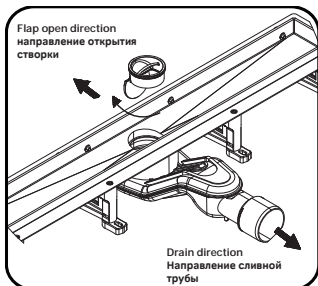

! For best flow rate please follow below// Для лучшей производительности следуйте инструкции ниже

OK