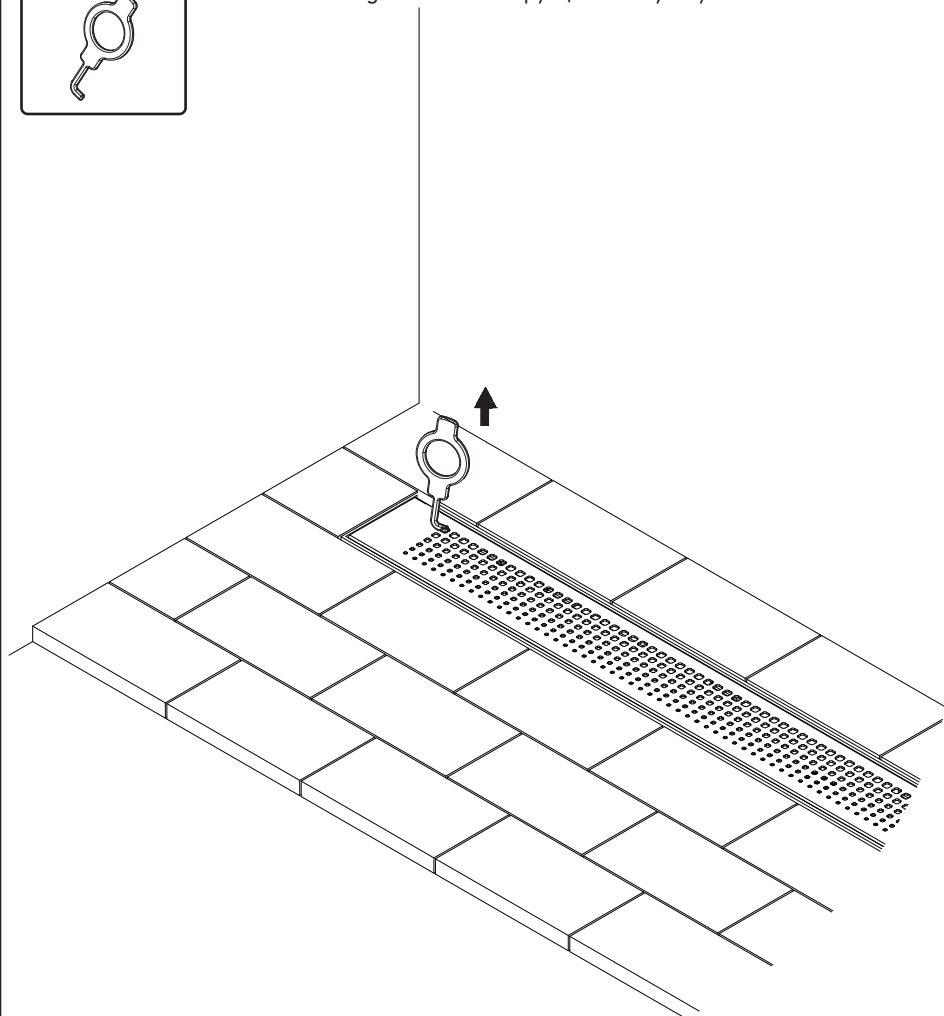

12

Service guide / Інструкція по обслуговуванню/
Wartungshinweise/Інструкція з обслуговування