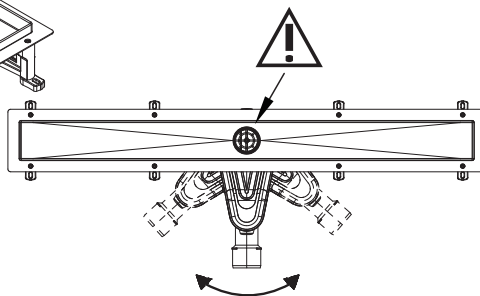

drain configuration/конфігурація трапа

1	Grate cut gradient	решетка перфорированная	x1
2	Grate fixator	фиксатор решетки	x4
3	Filter	сетка-фильтр	x1
4	Dry syphon assembly	сухой затвор в сборе	x1
5	Body drain	корпус трапа	x1
6	Foot assembly	регулируемые ножки в сборе	x4
7	Nut	гайка крепления ножек	x4
8	Sealing ring assembly	уплотнительное кольцо в сборе	x1
9	Water syphon	гидрозатвор	x1
10	Screw kit	комплект крепежа	x8
11	Sealing membrane with glue	герметизирующая лента с клеем	x2
12	Hook	крючок для снятия решетки	x1
13	Protective hood	защитный экран	x1
14	Wrench	ключ	x1
15	Screw driver	отвертка	x1

blaufkonfiguration/конфігурація дренажу

1	Gitterschnittverlauf	решітка перфорована	x1
2	Rostfixator	фіксатор решітки	x4
3	Filter	фільтр	x1
4	Trockensiphon-Baugruppe	сухий сифон в зборі	x1
5	Körper des Abflusses	корпус водостоку	x1
6	Fußmontage	нога в зборі	x4
7	Nuss	гайка	x4
8	Dichtringmontage	Ущільнювальне кільце в зборі	x1
9	Wasserdichtung	гідрозатвор	x1
10	Schraubensatz	комплект кріплення	x8
11	Abdichtungsbahn mit Kleber	герметизуюча стрічка з клеєм	x2
12	Haken	гачок для зняття решітки	x1
13	Schutzschirm	захисний екран	x1
14	Schraubenschlüssel	гайковий ключ	x1
15	Schraubenzieher	Викрутка	x1