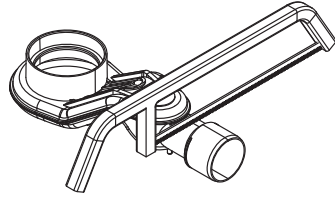

drain configuration/конфігурація трапа

1	Grate cut gradient	решетка перфорированная	x1
2	Grate fixator	фиксатор решетки	x4
3	Filter	сетка-фильтр	x1
4	Dry syphon assembly	сухой затвор в сборе	x1
5	Body drain	корпус трапа	x1
6	Foot assembly	регулируемые ножки в сборе	x4
7	Nut	гайка крепления ножек	x4
8	Sealing ring assembly	уплотнительное кольцо в сборе	x1
9	Water syphon	гидрозатвор	x1
10	Screw kit	комплект крепежа	x8
11	Sealing membrane with glue	герметизирующая лента с клеем	x2
12	Hook	крючок для снятия решетки	x1
13	Protective hood	защитный экран	x1
14	Wrench	ключ	x1
15	Screw driver	отвертка	x1

blaufkonfiguration/конфігурація дренажу

1	Gitterschnittverlauf	решітка перфорована	x1
2	Rostfixator	фіксатор решітки	x4
3	Filter	фільтр	x1
4	Trockensiphon-Baugruppe	сухий сифон в зборі	x1
5	Körper des Abflusses	корпус водостоку	x1
6	Fußmontage	нога в зборі	x4
7	Nuss	гайка	x4
8	Dichtringmontage	Ущільнювальне кільце в зборі	x1
9	Wasserdichtung	гідрозатвор	x1
10	Schraubensatz	комплект кріплення	x8
11	Abdichtungsbahn mit Kleber	герметизуюча стрічка з клеєм	x2
12	Haken	гачок для зняття решітки	x1
13	Schutzschirm	захисний екран	x1
14	Schraubenschlüssel	гайковий ключ	x1
15	Schraubenzieher	Викрутка	x1