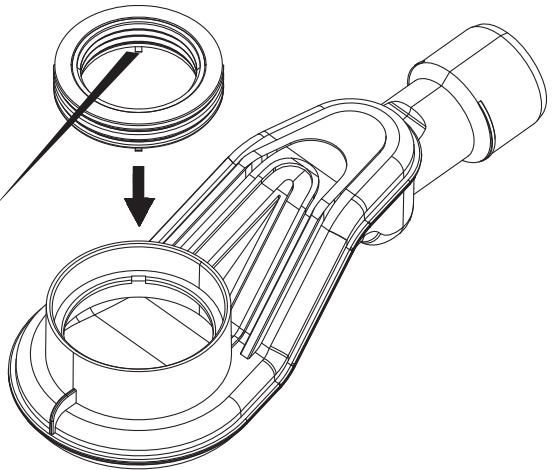

drain configuration/конфігурація трапа

1	Grate cut gradient	решетка перфорированная	x1
2	Grate fixator	фиксатор решетки	x4
3	Filter	сетка-фильтр	x1
4	Dry syphon assembly	сухой затвор в сборе	x1
5	Body drain	корпус трапа	x1
6	Foot assembly	регулируемые ножки в сборе	x4
7	Nut	гайка крепления ножек	x4
8	Sealing ring assembly	уплотнительное кольцо в сборе	x1
9	Water syphon	гидрозатвор	x1
10	Screw kit	комплект крепежа	x8
11	Sealing membrane with glue	герметизирующая лента с клеем	x2
12	Hook	крючок для снятия решетки	x1
13	Protective hood	защитный экран	x1
14	Wrench	ключ	x1
15	Screw driver	отвертка	x1

blaufkonfiguration/конфігурація дренажу

1	Gitterschnittverlauf	решітка перфорована	x1
2	Rostfixator	фіксатор решітки	x4
3	Filter	фільтр	x1
4	Trockensiphon-Baugruppe	сухий сифон в зборі	x1
5	Körper des Abflusses	корпус водостоку	x1
6	Fußmontage	нога в зборі	x4
7	Nuss	гайка	x4
8	Dichtringmontage	Ущільнювальне кільце в зборі	x1
9	Wasserdichtung	гідрозатвор	x1
10	Schraubensatz	комплект кріплення	x8
11	Abdichtungsbahn mit Kleber	герметизуюча стрічка з клеєм	x2
12	Haken	гачок для зняття решітки	x1
13	Schutzschirm	захисний екран	x1
14	Schraubenschlüssel	гайковий ключ	x1
15	Schraubenzieher	Викрутка	x1