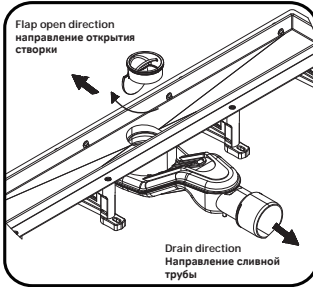

! For best flow rate please follow below// Для лучшей производительности следуйте инструкции ниже

OK