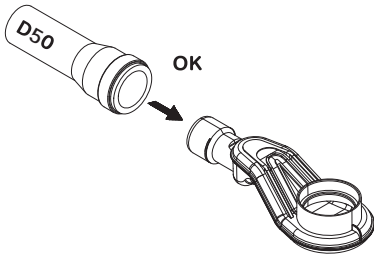

drain configuration/конфігурація трапа

1	Grate cut gradient	решетка перфорированная	x1
2	Grate fixator	фиксатор решетки	x4
3	Filter	сетка-фильтр	x1
4	Dry syphon assembly	сухой затвор в сборе	x1
5	Body drain	корпус трапа	x1
6	Foot assembly	регулируемые ножки в сборе	x4
7	Nut	гайка крепления ножек	x4
8	Sealing ring assembly	уплотнительное кольцо в сборе	x1
9	Water syphon	гидрозатвор	x1
10	Screw kit	комплект крепежа	x8
11	Sealing membrane with glue	герметизирующая лента с клеем	x2
12	Hook	крючок для снятия решетки	x1
13	Protective hood	защитный экран	x1
14	Wrench	ключ	x1
15	Screw driver	отвертка	x1

blaufkonfiguration/конфігурація дренажу

1	Gitterschnittverlauf	решітка перфорована	x1
2	Rostfixator	фіксатор решітки	x4
3	Filter	фільтр	x1
4	Trockensiphon-Baugruppe	сухий сифон в зборі	x1
5	Körper des Abflusses	корпус водостоку	x1
6	Fußmontage	нога в зборі	x4
7	Nuss	гайка	x4
8	Dichtringmontage	Ущільнювальне кільце в зборі	x1
9	Wasserdichtung	гідрозатвор	x1
10	Schraubensatz	комплект кріплення	x8
11	Abdichtungsbahn mit Kleber	герметизуюча стрічка з клеєм	x2
12	Haken	гачок для зняття решітки	x1
13	Schutzschirm	захисний екран	x1
14	Schraubenschlüssel	гайковий ключ	x1
15	Schraubenzieher	Викрутка	x1