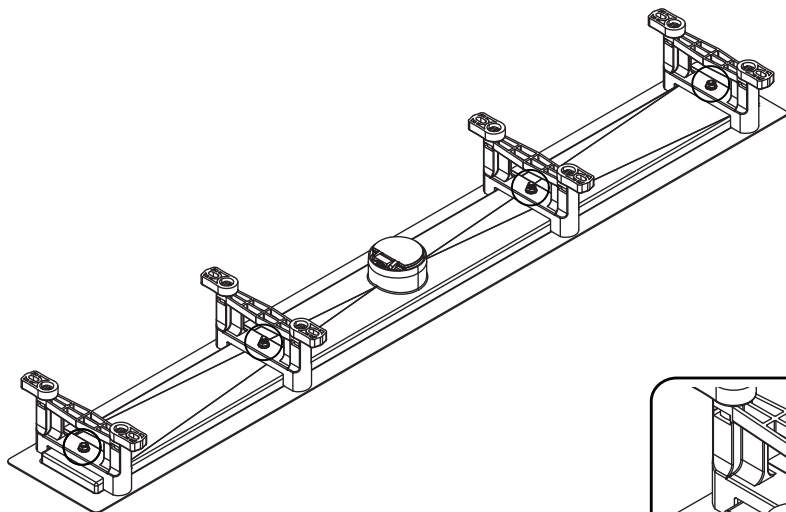

drain configuration/конфігурація трапа

1	Grate cut gradient	решетка перфорированная	x1
2	Grate fixator	фиксатор решетки	x4
3	Filter	сетка-фильтр	x1
4	Dry syphon assembly	сухой затвор в сборе	x1
5	Body drain	корпус трапа	x1
6	Foot assembly	регулируемые ножки в сборе	x4
7	Nut	гайка крепления ножек	x4
8	Sealing ring assembly	уплотнительное кольцо в сборе	x1
9	Water syphon	гидрозатвор	x1
10	Screw kit	комплект крепежа	x8
11	Sealing membrane with glue	герметизирующая лента с клеем	x2
12	Hook	крючок для снятия решетки	x1
13	Protective hood	защитный экран	x1
14	Wrench	ключ	x1
15	Screw driver	отвертка	x1

blaufkonfiguration/конфігурація дренажу

1	Gitterschnittverlauf	решітка перфорована	x1
2	Rostfixator	фіксатор решітки	x4
3	Filter	фільтр	x1
4	Trockensiphon-Baugruppe	сухий сифон в зборі	x1
5	Körper des Abflusses	корпус водостоку	x1
6	Fußmontage	нога в зборі	x4
7	Nuss	гайка	x4
8	Dichtringmontage	Ущільнювальне кільце в зборі	x1
9	Wasserdichtung	гідрозатвор	x1
10	Schraubensatz	комплект кріплення	x8
11	Abdichtungsbahn mit Kleber	герметизуюча стрічка з клеєм	x2
12	Haken	гачок для зняття решітки	x1
13	Schutzschirm	захисний екран	x1
14	Schraubenschlüssel	гайковий ключ	x1
15	Schraubenzieher	Викрутка	x1