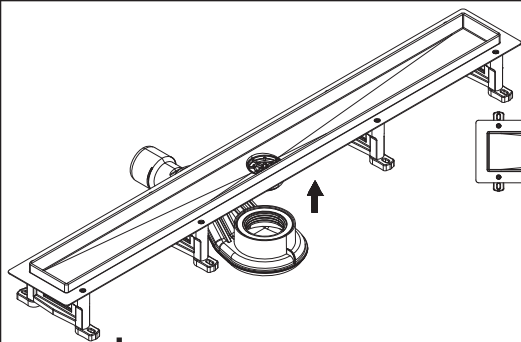

drain configuration/конфігурація трапа

1	Grate cut gradient	решетка перфорированная	x1
2	Grate fixator	фиксатор решетки	x4
3	Filter	сетка-фильтр	x1
4	Dry syphon assembly	сухой затвор в сборе	x1
5	Body drain	корпус трапа	x1
6	Foot assembly	регулируемые ножки в сборе	x4
7	Nut	гайка крепления ножек	x4
8	Sealing ring assembly	уплотнительное кольцо в сборе	x1
9	Water syphon	гидрозатвор	x1
10	Screw kit	комплект крепежа	x8
11	Sealing membrane with glue	герметизирующая лента с клеем	x2
12	Hook	крючок для снятия решетки	x1
13	Protective hood	защитный экран	x1
14	Wrench	ключ	x1
15	Screw driver	отвертка	x1

blaufkonfiguration/конфігурація дренажу

1	Gitterschnittverlauf	решітка перфорована	x1
2	Rostfixator	фіксатор решітки	x4
3	Filter	фільтр	x1
4	Trockensiphon-Baugruppe	сухий сифон в зборі	x1
5	Körper des Abflusses	корпус водостоку	x1
6	Fußmontage	нога в зборі	x4
7	Nuss	гайка	x4
8	Dichtringmontage	Ущільнювальне кільце в зборі	x1
9	Wasserdichtung	гідрозатвор	x1
10	Schraubensatz	комплект кріплення	x8
11	Abdichtungsbahn mit Kleber	герметизуюча стрічка з клеєм	x2
12	Haken	гачок для зняття решітки	x1
13	Schutzschirm	захисний екран	x1
14	Schraubenschlüssel	гайковий ключ	x1
15	Schraubenzieher	Викрутка	x1