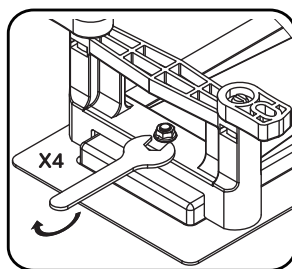

drain configuration/конфігурація трапа

1	Grate cut gradient	решетка перфорированная	x1
2	Grate fixator	фиксатор решетки	x4
3	Filter	сетка-фильтр	x1
4	Dry syphon assembly	сухой затвор в сборе	x1
5	Body drain	корпус трапа	x1
6	Foot assembly	регулируемые ножки в сборе	x4
7	Nut	гайка крепления ножек	x4
8	Sealing ring assembly	уплотнительное кольцо в сборе	x1
9	Water syphon	гидрозатвор	x1
10	Screw kit	комплект крепежа	x8
11	Sealing membrane with glue	герметизирующая лента с клеем	x2
12	Hook	крючок для снятия решетки	x1
13	Protective hood	защитный экран	x1
14	Wrench	ключ	x1
15	Screw driver	отвертка	x1

blaufkonfiguration/конфігурація дренажу

1	Gitterschnittverlauf	решітка перфорована	x1
2	Rostfixator	фіксатор решітки	x4
3	Filter	фільтр	x1
4	Trockensiphon-Baugruppe	сухий сифон в зборі	x1
5	Körper des Abflusses	корпус водостоку	x1
6	Fußmontage	нога в зборі	x4
7	Nuss	гайка	x4
8	Dichtringmontage	Ущільнювальне кільце в зборі	x1
9	Wasserdichtung	гідрозатвор	x1
10	Schraubensatz	комплект кріплення	x8
11	Abdichtungsbahn mit Kleber	герметизуюча стрічка з клеєм	x2
12	Haken	гачок для зняття решітки	x1
13	Schutzschirm	захисний екран	x1
14	Schraubenschlüssel	гайковий ключ	x1
15	Schraubenzieher	Викрутка	x1